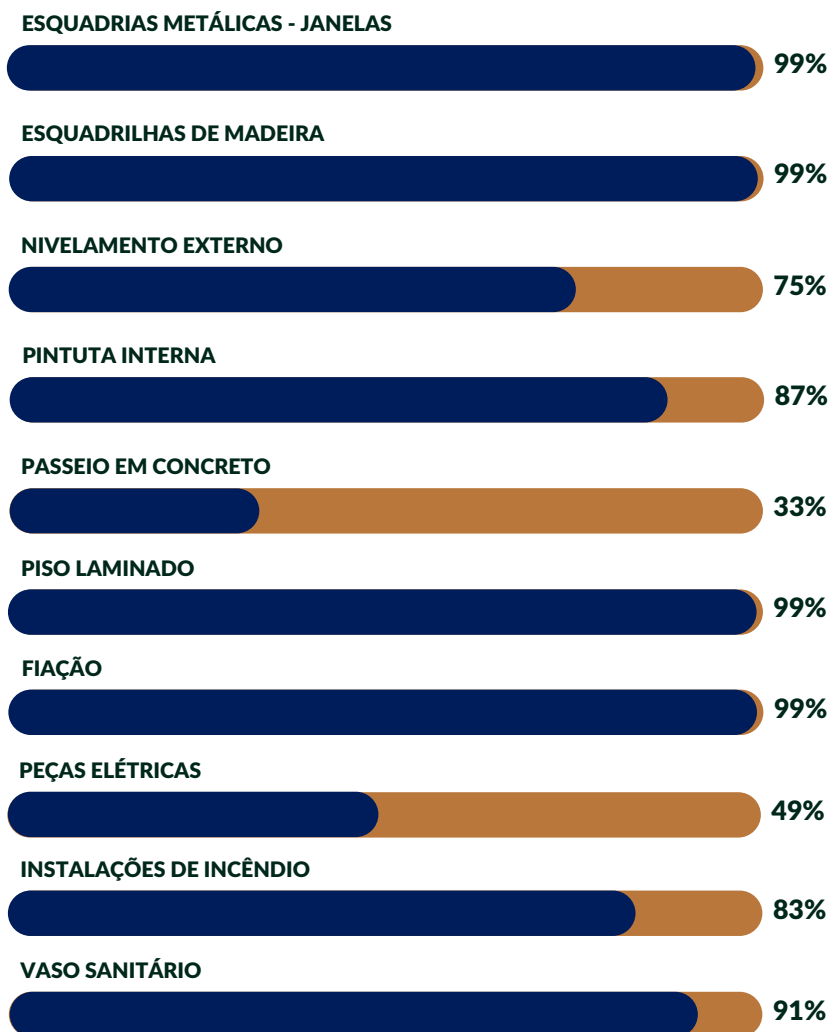

# SIGA A SUA OBRA

**MAIO 2026**

## MÓDULO IV

Residencial Petrópolis

Quantidade de unidades: 96

Valor Total da Obra: 17.184.000,00

Início Obra: 20/09/2024

Termino Obra Original : 20/09/2026

## Detalhes da Evolução da Obra - Etapa 4

Total Global: 85,34%